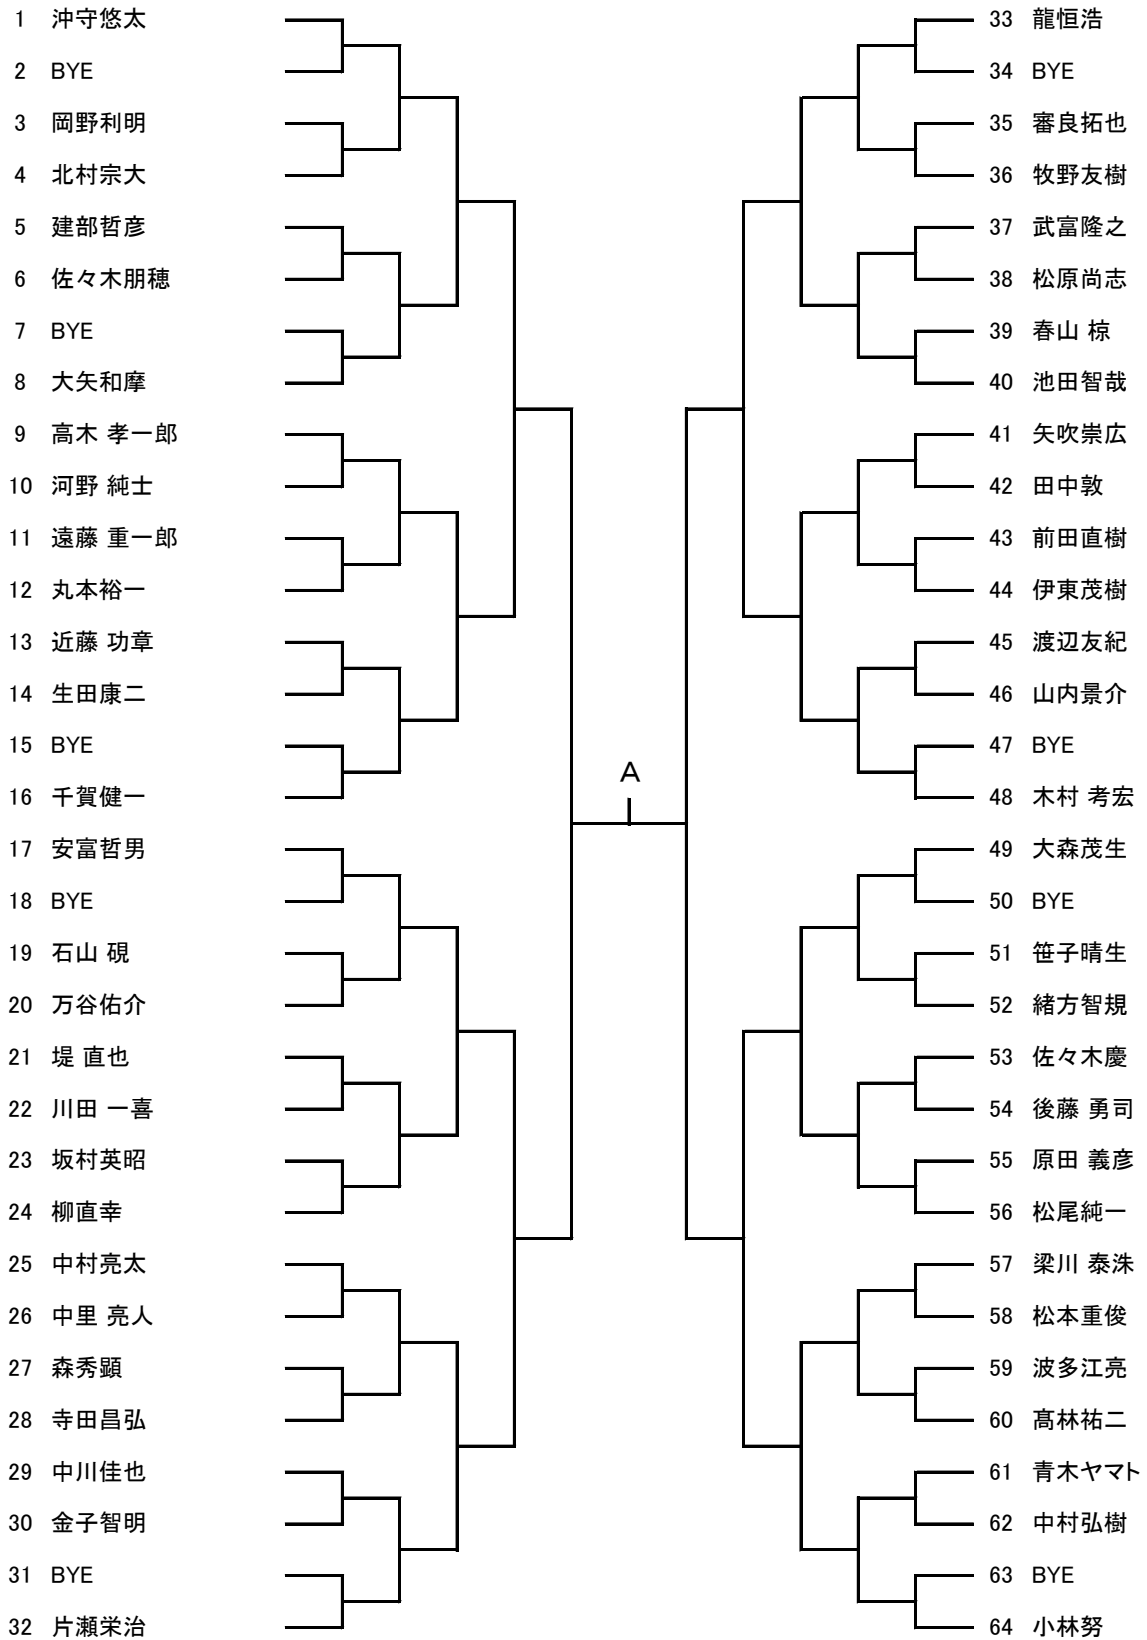

男子シングルスB-1

A
B

優勝;