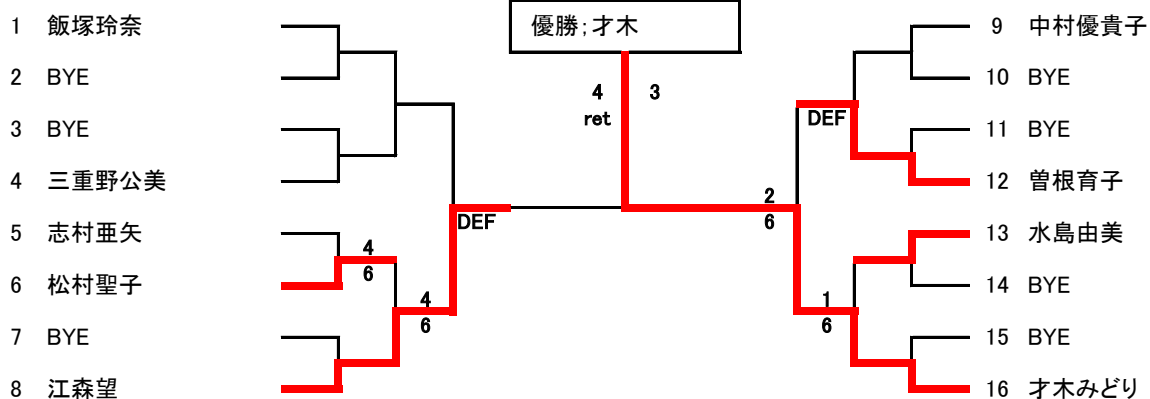

- ★ **男子シングルスA・B初日が10/24に確定しました。**
最新の日程を連盟ホームページ(<https://www.musashinotennis.com/>)に掲載しますので、お手数ですが、随時ご確認下さい。
- ★ 雨天時の場合の振替の日程は、各自で必ず確認してください。
- ★ 雨天時の判断につきましては、武蔵野庭球場入口ホワイトボードにて各自確認ください。
- ※ 今回も日程調整が困難でご迷惑をおかけしますが、どうぞ、ご理解とご協力をお願い致します。

2. 注意事項

1. 出場者は、それぞれの試合開始時刻の15分前迄に、大会本部へ出席を届け出て下さい。
届出のない場合には棄権となる場合があります。
2. この試合は武蔵野市に在住または在勤の方のみ参加できます。
3. 出場者の変更は、認めません。
4. 保険料11円/1人・日は、当日会場受付時にお支払いください。
5. 天候によって試合の有無がはっきりしない場合には、一旦試合コートに集合してください。
現地にて大会本部の指示に従って下さい。
当日中止連絡は連盟ホームページ(<https://www.musashinotennis.com/>)でも確認できます。
体育協会や生涯学習振興事業団へ電話での問い合わせは出来ません。
6. 試合は、1セットマッチ(6オール12ポイントタイブレーク)で行います。
但し、男子Bの初日の1Rと2Rは、ノーアドバンテージ方式を採用します。
7. 試合前のウォーミングアップは、各試合ともサーブ4本とします。
8. 全試合ともセルフジャッジとし、勝者はボールとスコアカードを持って、速やかに結果を大会本部に報告してください。
9. ポイントとポイントの間は**25秒**以内、エンドの交代は**90秒**以内を守ってください。
10. 試合中の怪我やケイレンの場合の中断(メデイカルタイムアウト)は、原則**3分**以内とし、
又、筋肉ケイレンの場合は2度目の中断は認められません。(ローカルルール)
11. 前日までに不参加の届出や不明な点は、〔武蔵野市テニス連盟・宇津木 090-7235-4464〕まで連絡してください。

※本大会のAクラスの上位者は、都民大会・女子市町村対抗大会(団体戦)・市町村対抗大会
(団体戦)市町村対抗大会(個人戦)等の派遣選手推薦者の対象になります。
但し、テニス連盟会員であることが原則です。

男子シングルスA

男子シングルスB-1

A
B

優勝;

男子シングルスB-2

男子ベテランシングルス

女子シングルスA