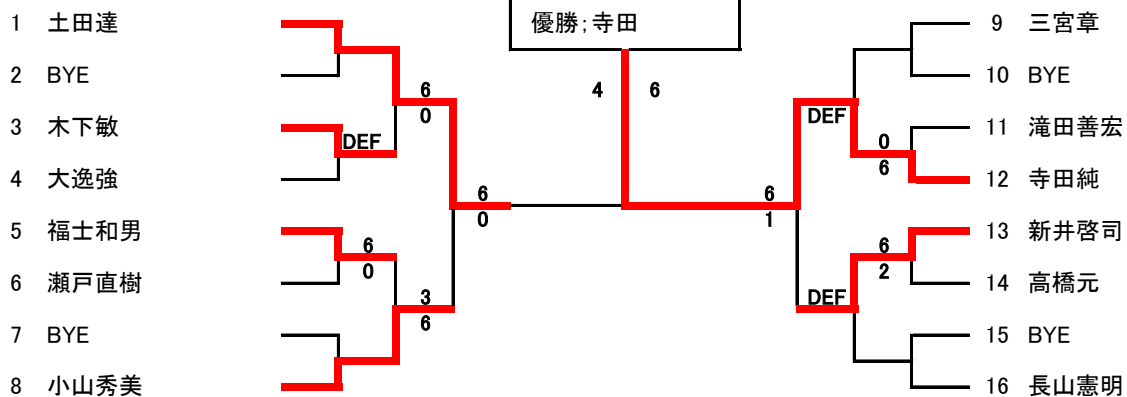

- ★ **男子シングルスA・B初日が10/24に確定しました。**
最新の日程を連盟ホームページ(<https://www.musashinotennis.com/>)に掲載しますので、お手数ですが、随時ご確認下さい。
- ★ 雨天時の場合の振替の日程は、各自で必ず確認してください。
- ★ 雨天時の判断につきましては、武蔵野庭球場入口ホワイトボードにて各自確認ください。
- ※ 今回も日程調整が困難でご迷惑をおかけしますが、どうぞ、ご理解とご協力をお願い致します。

2. 注意事項

1. 出場者は、それぞれの試合開始時刻の15分前迄に、大会本部へ出席を届け出て下さい。
届出のない場合には棄権となる場合があります。
2. この試合は武蔵野市に在住または在勤の方のみ参加できます。
3. 出場者の変更は、認めません。
4. 保険料11円/1人・日は、当日会場受付時にお支払いください。
5. 天候によって試合の有無がはっきりしない場合には、一旦試合コートに集合してください。
現地にて大会本部の指示に従って下さい。
当日中止連絡は連盟ホームページ(<https://www.musashinotennis.com/>)でも確認できます。
体育協会や生涯学習振興事業団へ電話での問い合わせは出来ません。
6. 試合は、1セットマッチ(6オール12ポイントタイブレーク)で行います。
但し、男子Bの初日の1Rと2Rは、ノーアドバンテージ方式を採用します。
7. 試合前のウォーミングアップは、各試合ともサーブ4本とします。
8. 全試合ともセルフジャッジとし、勝者はボールとスコアカードを持って、速やかに結果を大会本部に報告してください。
9. ポイントとポイントの間は**25秒**以内、エンドの交代は**90秒**以内を守ってください。
10. 試合中の怪我やケイレンの場合の中断(メデイカルタイムアウト)は、原則**3分**以内とし、
又、筋肉ケイレンの場合は2度目の中断は認められません。(ローカルルール)
11. 前日までに不参加の届出や不明な点は、〔武蔵野市テニス連盟・宇津木 090-7235-4464〕まで連絡してください。

※本大会のAクラスの上位者は、都民大会・女子市町村対抗大会(団体戦)・市町村対抗大会
(団体戦)市町村対抗大会(個人戦)等の派遣選手推薦者の対象になります。
但し、テニス連盟会員であることが原則です。

男子シングルスA

男子シングルスB-1

A
B

優勝;

男子シングルスB-2

男子ベテランシングルス

女子シングルスA