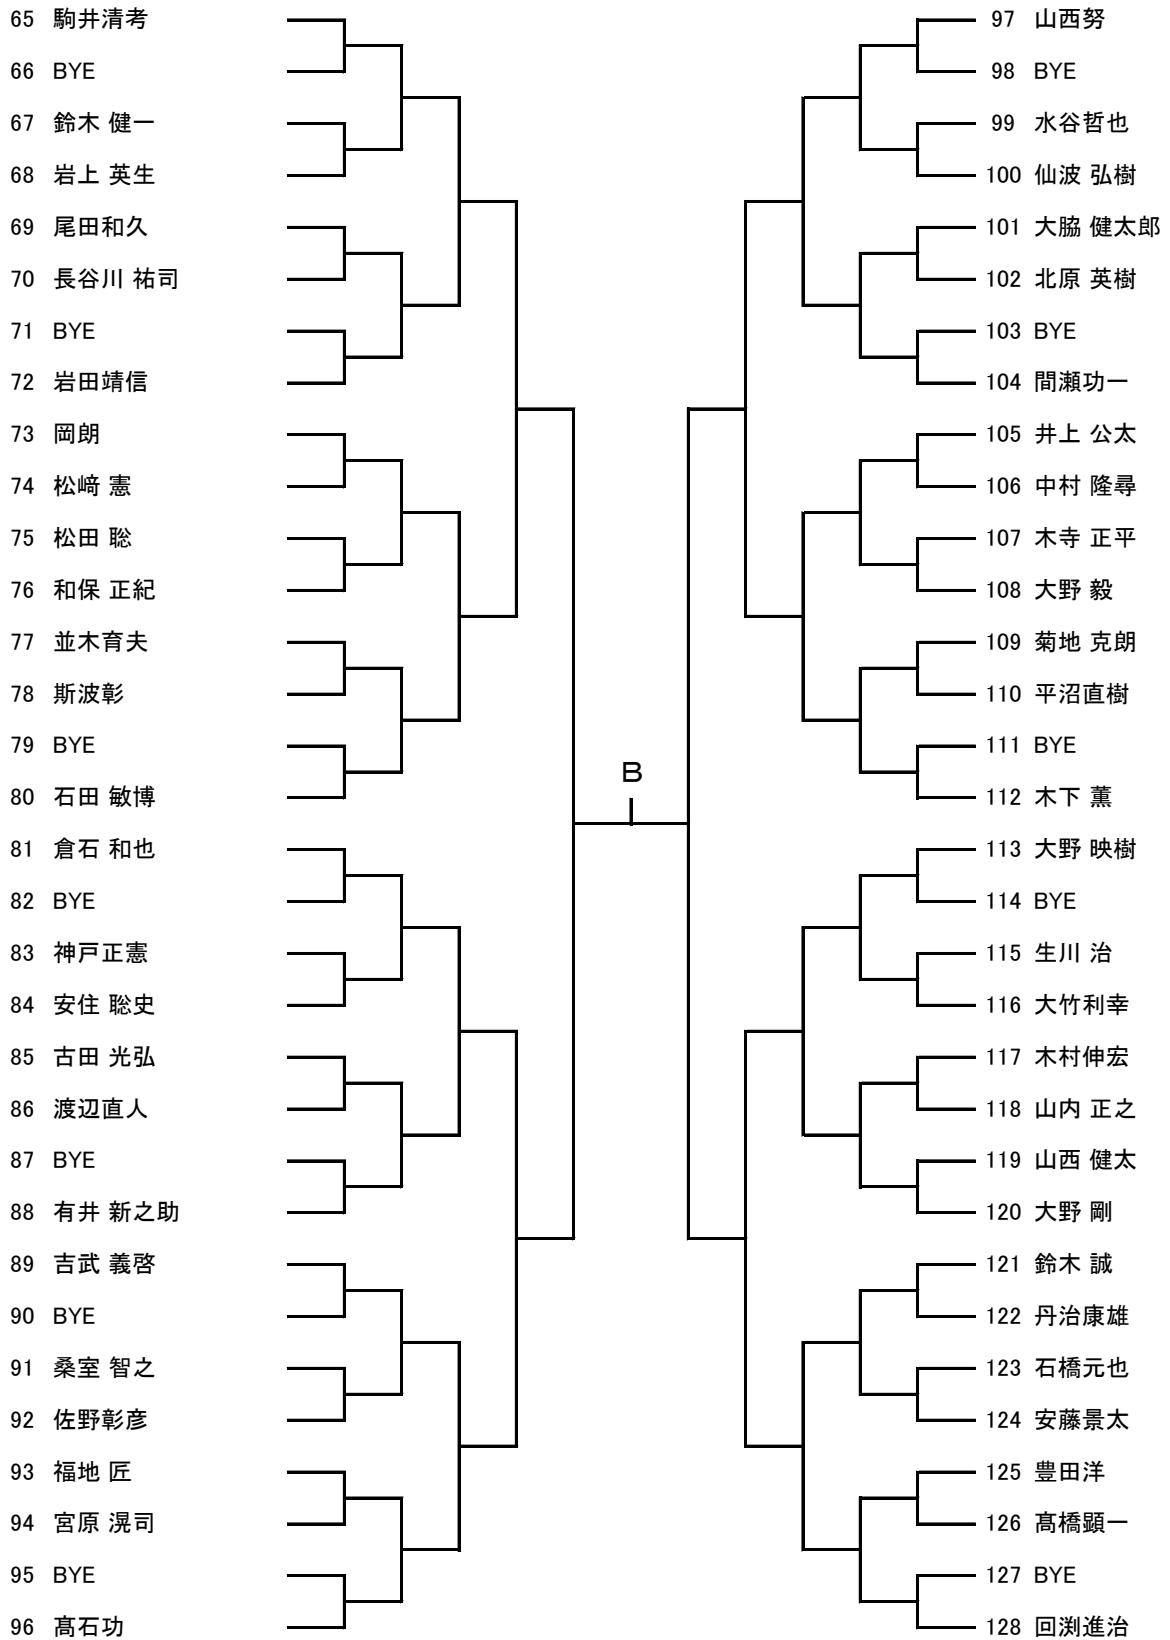

男子シングルスB-2